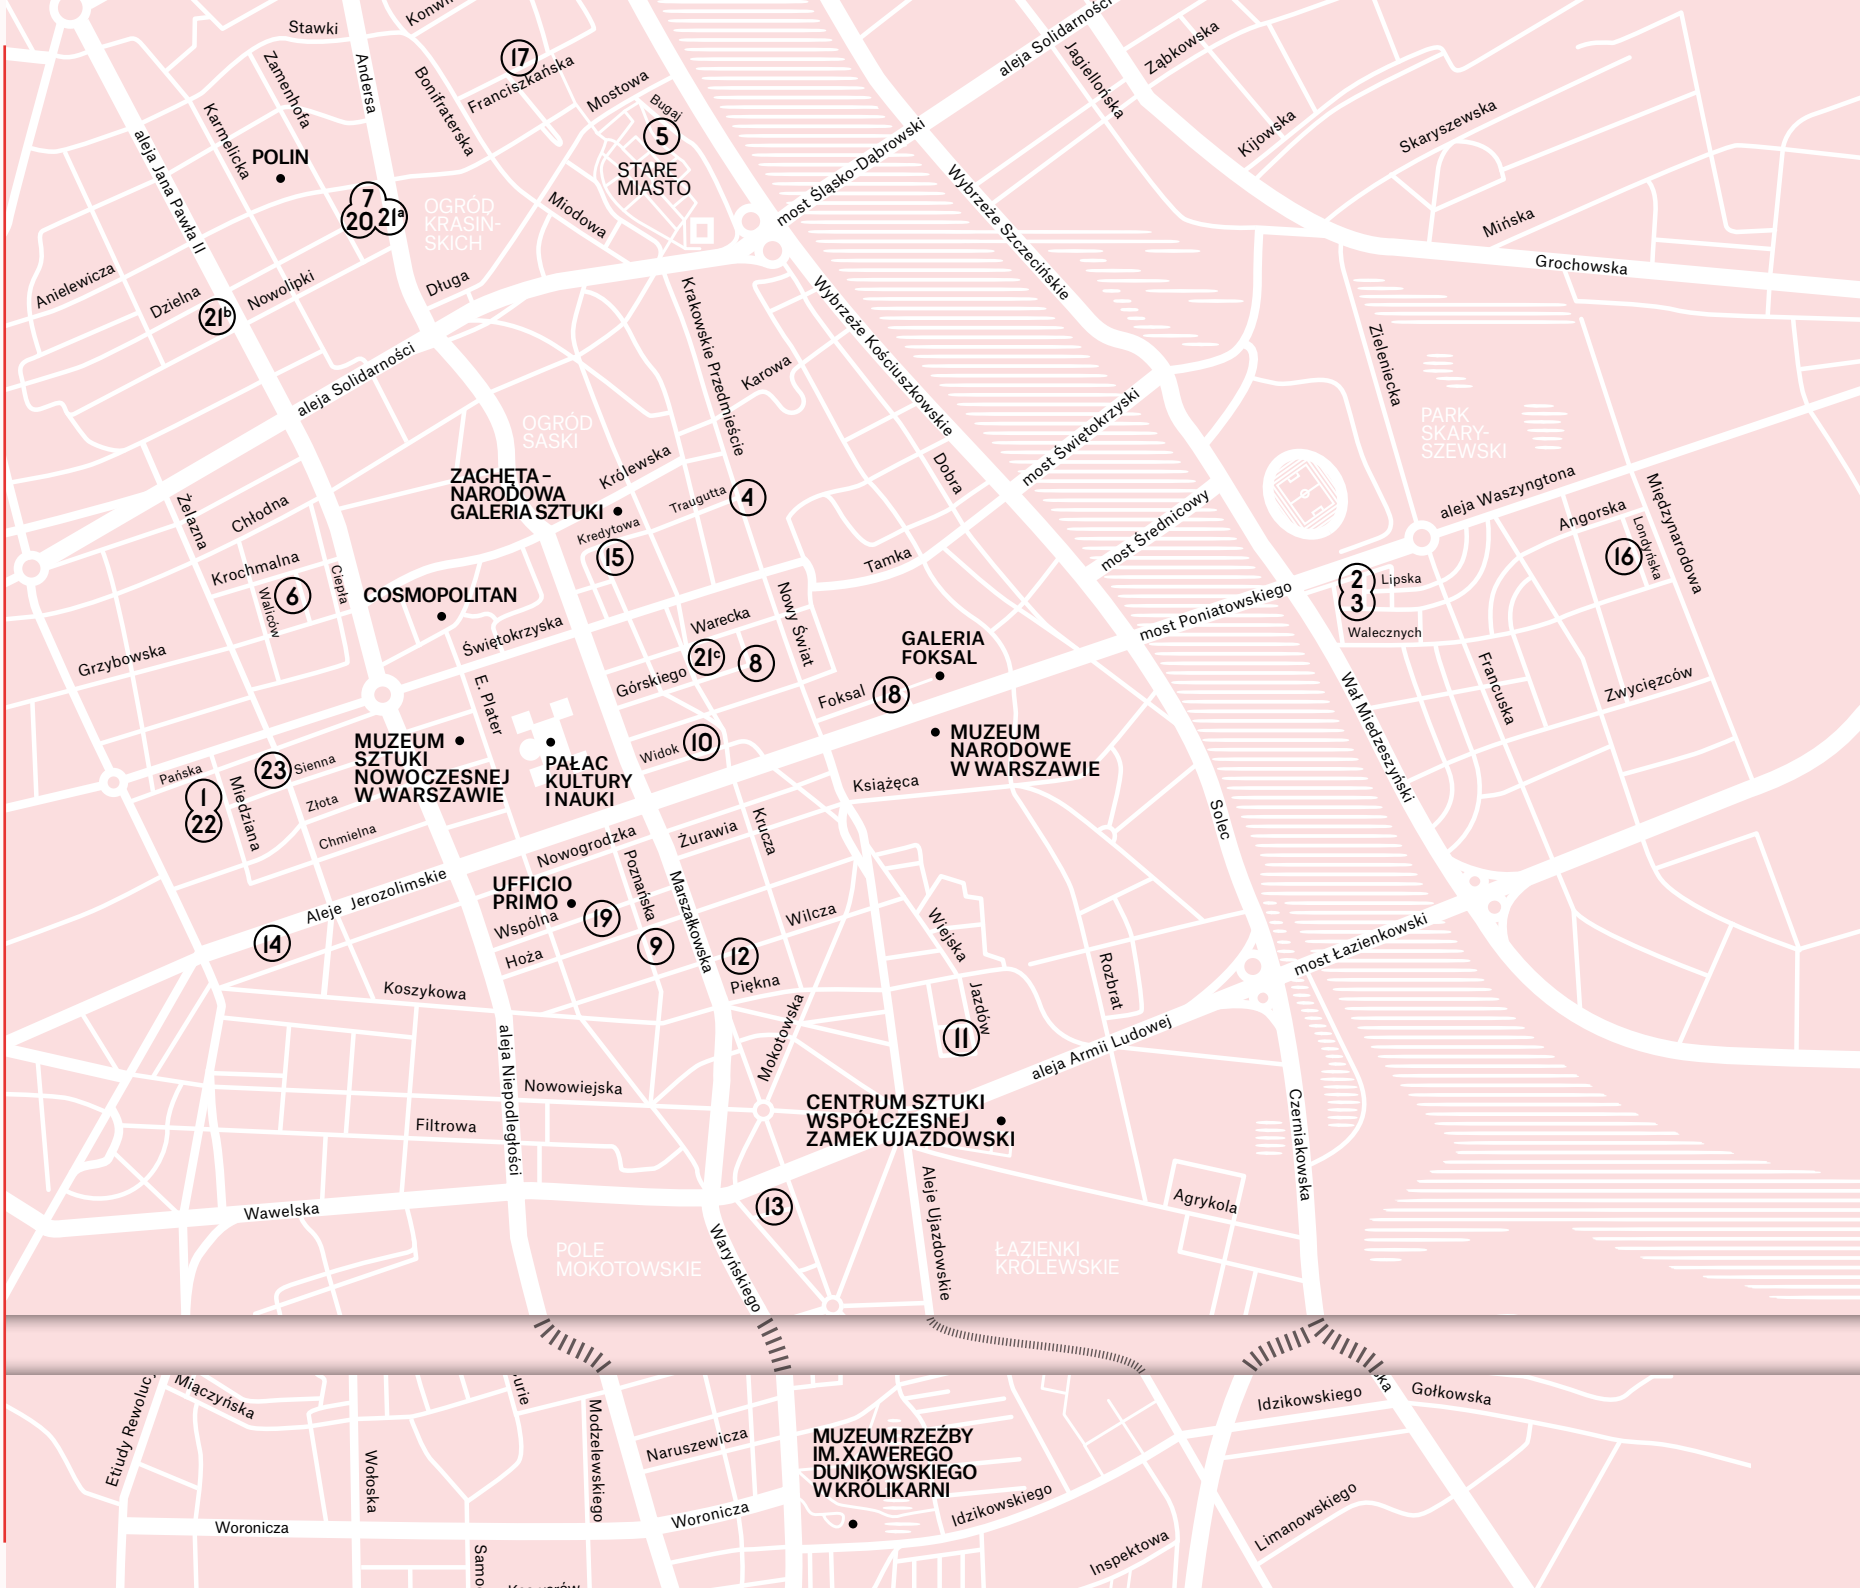

W Warsaw
G Gallery
W Weekend
W 2016

- ① Arton
  ul. Miedziana 11
- ② Asymetria
  ul. Jakubowska 16
- ③ BWA Warszawa
  ul. Jakubowska 16/3
- ④ Biuro Wystaw
  ul. Krakowskie Przedmieście 16/18
- ⑤ Czułość
  ul. Brzozowa 27/29
- ⑥ Dawid Radziszewski
  ul. Krochmalna 3
- ⑦ Fundacja Archeologia Fotografii
  ul. Andersa 13
- ⑧ Fundacja Galerii Foksal
  ul. Górskiego 1a
- ⑨ Kasia Michalski
  ul. Poznańska 16
- ⑩ Le Guern
  ul. Widok 8
- ⑪ Leto
  Domek Lado ABC, ul. Jazdów 7/14
- ⑫ lokal_30
  ul. Wilcza 29a/12
- ⑬ m²
  ul. Oleandrów 6
- ⑭ Monopol
  Al. Jerozolimskie 117
- ⑮ Piktogram
  ul. Kredytowa 9/26
- ⑯ Pola Magnetyczne
  ul. Londyńska 13
- ⑰ Profile
  ul. Franciszkańska 6
- ⑱ Propaganda
  ul. Foksal 11
- ⑲ Raster
  ul. Wspólna 63
- ⑳ Rodriguez
  Stacja Muranów, ul. Andersa 13
- 21^a 21^b 21^c Starter
  ul. Andersa 13
  al. Jana Pawła II 49
  ul. Szpitalna 6
- 22 Stereo
  ul. Miedziana 11
- 23 Wschód
  ul. Żelazna 43a